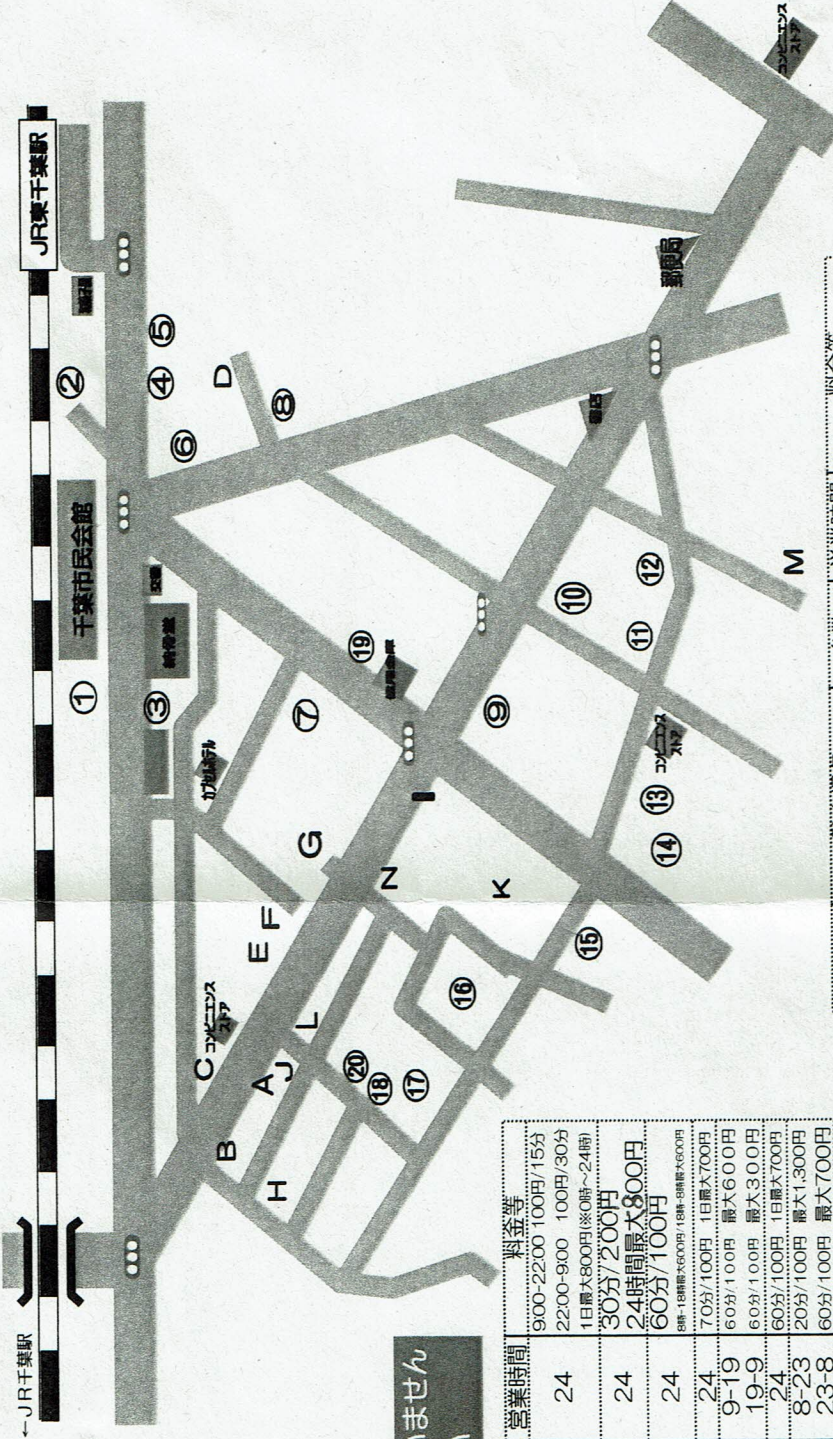

# 千葉市民会館 周辺駐車場のご案内

市民会館には無料駐車場はございません  
近隣の有料駐車場をご利用下さい

No.	駐車場名	台数	営業時間	料金等
①	要町駐車場	44	24	900-2200 100円/15分 2200-900 100円/30分 1日最大800円※0時~24時
②	タイムズ千葉要町	約60	24	30分7200円 24時間最大800円 60分/100円
③	ばななパーク 千葉栄町第1	4	24	8時-18時 最大600円 18時-8時 最大900円
④	パラパーク 要町第2	8	24	70分/100円 1日最大700円
⑤	グランパ要町	7	9-19 19-9	最大6000円 最大3000円
⑥	Jパーク千葉要町	10	24	60分/100円 1日最大700円 最大1,300円
⑦	栄町立体駐車場	200	8-23 23-8	最大700円 最大800円
⑧	I'S PARK 千葉栄町第1	65	24	60分/100円 1日最大700円
⑨	ナビパーク栄町第6	32	24	60分/100円 1日最大700円
⑩	I'S PARK 千葉栄町第3	21	24	70分/100円 1日最大700円
⑪	リブ口No.2	8	8-17 17-8	70分/100円 30分/100円
⑫	タイムパーク栄町第2	10	8-17 17-8	最大5000円 45分/100円 最大6000円 70分/100円
⑬	I'S PARK 千葉栄町第1	16	8-17 17-8	70分/100円 60分/100円
⑭	@PARK	22	6-24	60分/100円 12h最大 90分/100円 8000円
⑮	アザビ栄町パークキング	71	24-6 24	60分/100円 20分/100円
⑯	Partner栄町14パークキング	5	0-17 17-0	60分/100円 12h最大 20分/100円 900円
⑰	パークテラス千葉栄町	11	24	70分/100円 1日最大900円
⑱	A-Park	5	24	70分/100円 12h最大900円
⑲	I'S PARK 千葉栄町第5	17	24	60分/100円 12h最大800円
⑳	A-Park	10	24	70分/100円 1日最大900円
A	パークアテント千葉栄町第1	9	5-17 17-5	30分/100円 12h最大 20分/100円 900円

No.	駐車場名	台数	営業時間	料金等
B	ハラカ千葉栄町南通りパーク	36	8-17 17-8	60分/100円 20分/100円
C	ハラカ栄町第3パーク	5	24	60分/100円
D	I'S PARK 千葉栄町第2	27	24	70分/100円 1日最大700円 30分/100円
E	NPC千葉栄町P	34	8-2 2-8	60分/100円 60分/100円 ※土日・祝日では料金の違う時間帯有り
F	アイパーク栄町	4	24	60分/100円 1日最大1,200円 50分/100円
G	ラッキーパークキング	18	9-0 0-9	60分/100円 1日最大1,000円
H	ONEPARK	6	8-17 17-8	60分/100円 12h最大1,000円 20分/100円
I	I'S PARK 千葉栄町第1	10	24	60分/100円 12h最大800円
J	パークNET	4	24	60分/100円 12h最大1,000円
K	I'S PARK 千葉栄町第2	62	24	60分/100円
L	パークNET	3	24	60分/100円 12h最大1,000円
M	パークアテント1日パークキング	6	24	70分/100円 22-80h最大500円
N	I'S PARK 栄町南通りP	3	24	80分/100円