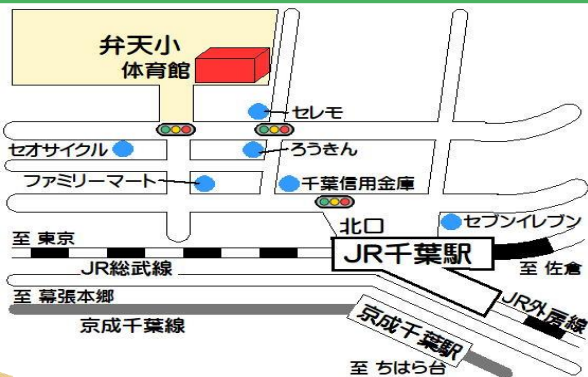

Cクラス

JR千葉駅から
徒歩3分の
弁天小にて開催

小学生 将棋名人戦

王将

2022年

1/30
(日)

JR千葉駅北口から徒歩3分の
弁天小 体育館にて開催！

1/30(日) 小学生名人戦 詳細