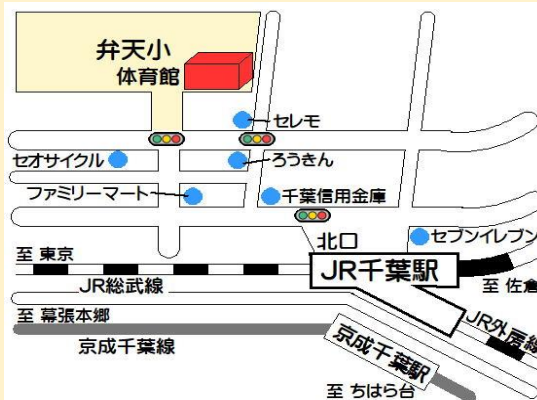

♪ 老がるにチャレンジ♪ みんなでエンジョイ♪

1月29日
2023年 日

小学生将棋名人戦

初心者でも楽しめる将棋の大会

初心者から上級者まで
多彩なクラス

- 代表** 初段以上、またはそれに近い希望者
- A** 初段～4級
- B** 4級～7級
- C** 7級～初心者

代表クラス優勝者は全国大会へ出場!

JR千葉駅北口から徒歩3分の
弁天小 体育館にて開催!

1/29(日) 小学生名人戦 詳細

- 参加費** 1,000円
- 場所** 弁天小学校体育館
- 持ち物** 上履き・弁当・飲み物
- 申し込み** HP内フォームより
- 受付期間** 1/22(日) 〆切

- ★内容変更・中止となる可能性があります。必ずHPなどをご確認ください。
- ★おつりのないようお願いします。
- ★館内は冷えますので、万全の防寒対策にてお越し下さい。

開催時間・注意事項など、詳しくはWEBにてご確認ください。